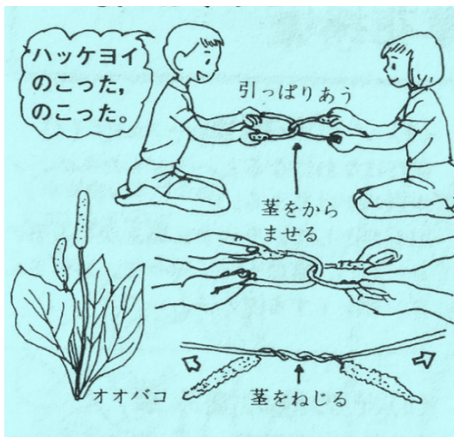

### おいでよ赤ちゃん

日時：10/3 11/7

時間：9:45～10:30

対象：0歳～1歳6ヶ月頃の親子3組

場所：桂ぶどうの木こども園の0歳児さんのお部屋で遊びます。

受け入れ人数：3組の親子

### どよっこクラブ

日時：10月はお休みです！

11/11

時間：9:30～10:30

対象：1歳6ヶ月頃～5歳児の親子7組

場所：桂ぶどうの木こども園のプープーのお部屋で遊びます。

受け入れ人数：7組の親子

\*事前の申し込みが必要です。

### 遊び方

- ①オオバコの花茎または葉柄を、互いにかからませて引っ張りあう。
- ②花茎や葉柄の切れた方が負け。
- ③両手を前後に動かして花茎をこすりあわせ、切りあう遊び方もある。

～どよっこクラブあそびの予定～