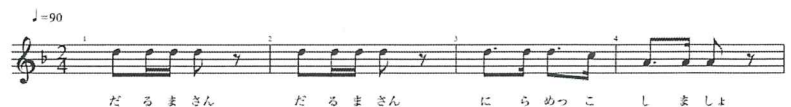

子育てひとつぶメモ 1 ~いっしょにあそぼう~

♪にらめっこしましょ♪~だるまさん~

「あっぷっがー」で色々な顔をしてお互い大笑いしてたのしもう!