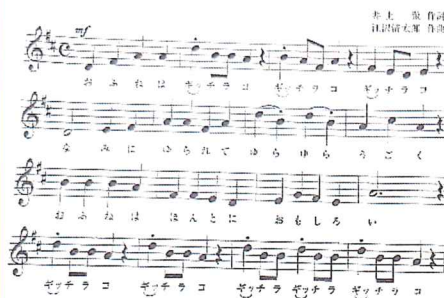

保育も行います。

お子さんを連れてこられる時はお知らせ下さい。

*事前の申し込みが必要です。

*5組までの申し込みになっています。

園に電話で申し込んで下さい。

☎(075)383-5556

子育てひとつぶメモ ~ふれあってあそぼう~

お膝の上で触れあって遊ぶ、園のお友だちもニコニコ楽しんでいるふれあい遊びです。

♪おふねはぎっちらこ♪

遊び方

歌いながら前後に揺る、おふねを揺らして遊ぶ。

歌いながら体を動かして一緒に楽しんでくださいね

一時保育説明会のご案内

- *一時保育説明会に参加希望の方は事前の申し込みが必要です。
 - ・園に電話(383-5556)または、来園して申し込んで下さい。
 - ・受付は月~金曜日の13時~14時30分の時間帯です。
 - ・説明会までに記入して頂く書類があります。
- 前日までに園にとりに来て下さい。